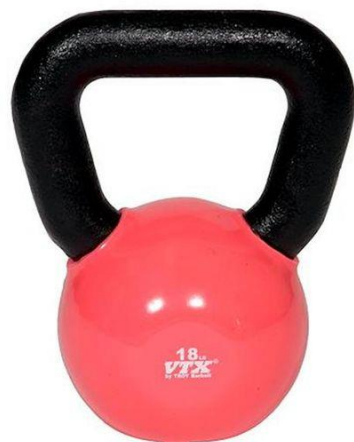

Precio Oferta Neto:
\$38.803.-

Stock disponible: 1 unidad

PESA RUSA DE VINILO
15 LBS
TROY

Precio Oferta Neto:
\$33.328.-

Stock disponible: 2 unidades

Accesorios
PESAS RUSAS

PESA RUSA DE VINILO
18 LBS

TROY