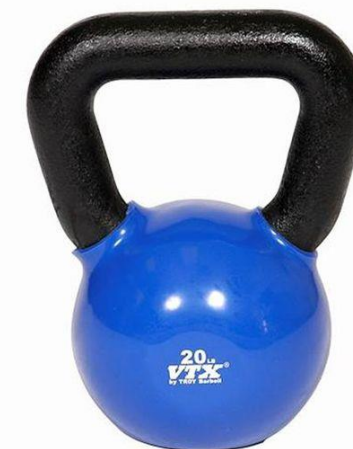

PESA RUSA DE VINILO
20 LBS

TROY

Precio Oferta Neto:
$44.437.-

Stock disponible: 2 unidades