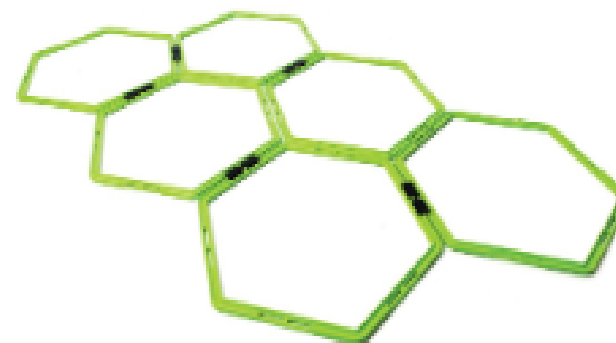

ACCESORIO HEXAGONAL DE AGILIDAD

Escape Fitness

Precio Oferta Neto:
$21.200.-

Stock disponible: 1 unidad