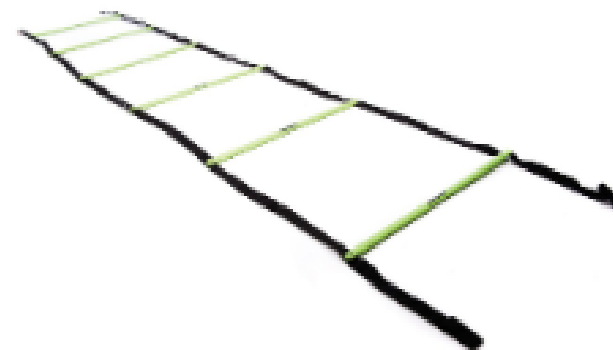

Escape Fitness

Precio Oferta Neto:
\$15.600.-

Stock disponible: 2 sets

ACCESORIO DISCOS DE VELOCIDAD SET

Escape Fitness

Precio Oferta Neto:
\$10.920.-

Stock disponible: 2 sets

Accesorios DE AGILIDAD