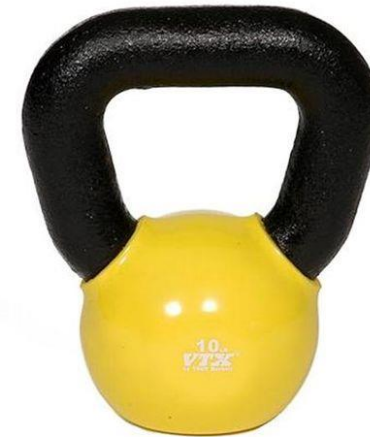

PESA RUSA DE VINILO
10 LBS
TROY

Precio Oferta Neto:
$34.871.-

Stock disponible: 2 unidades